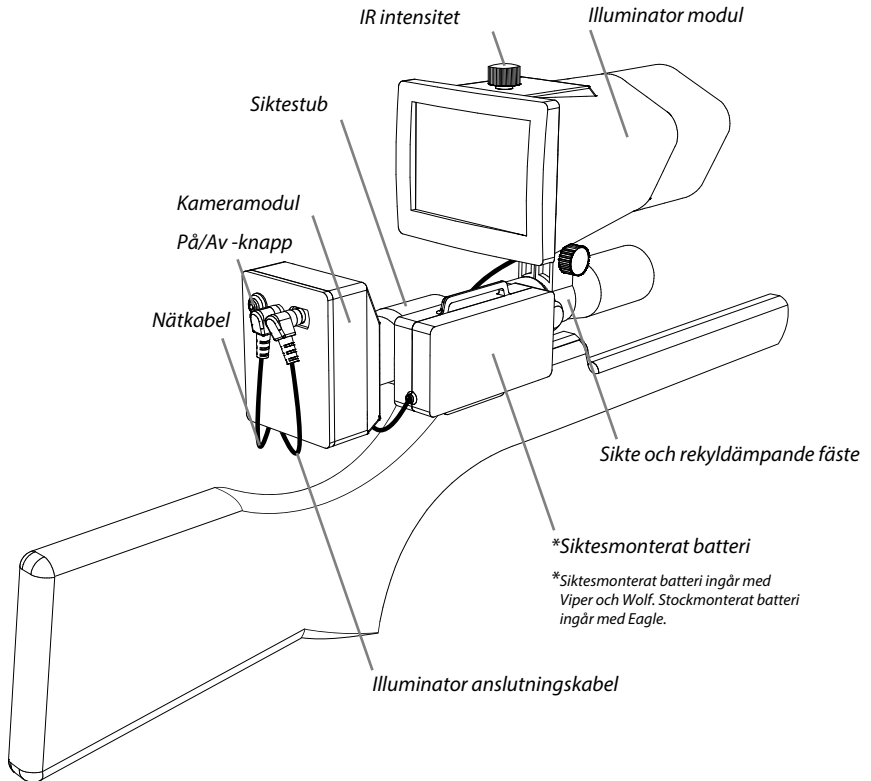

# NITE SITE™

Grattis till köpet av ditt nya NiteSite. Vänligast läs igenom snabbgenomgången för att optimera din NiteSite-upplevelse.

Fixera belysningsmodulen ovanför ditt sikte med hjälp av lämplig klämma, fäst även antirekylklämman.

Välj den gummerade ögonmusslan som är mest lämpligt för ditt sikte, tryck det ordentligt över okularet. Skjut efteråt in kameramodulen i tuben. Kontrollera att både batteri- och belysningskablarna är anslutna till kamerans modul. När ditt NiteSite är påslaget kan IR-intensiteten justeras med knappen ovanpå modulen, lika så skärmens ljusstyrka via dimmern precis under skärmen.

Slå på kameramodulen och med knappen på baksidan av modulen. För att fokusera kameran, använd ditt finger för att justera linsen inuti modulen med ett kvarts varv i taget.

*Slå kameramodulen på och av med knappen på baksidan av modulen.*