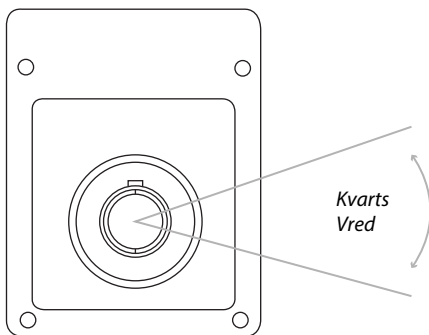

# NITE SITE™

Grattis till köpet av ditt nya NiteSite. Vänligast läs igenom snabbgenomgången för att optimera din NiteSite-upplevelse.

Fixera belysningsmodulen ovanför ditt sikte med hjälp av lämplig klämma, fäst även antirekylklämman.

Välj den gummerade ögonmusslan som är mest lämpligt för ditt sikte, tryck det ordentligt över okularet. Skjut efteråt in kameramodulen i tuben. Kontrollera att både batteri- och belysningskablarna är anslutna till kamerans modul. När ditt NiteSite är påslaget kan IR-intensiteten justeras med knappen ovanpå modulen, lika så skärmens ljusstyrka via dimmern precis under skärmen.

Slå på kameramodulen och med knappen på baksidan av modulen. För att fokusera kameran, använd ditt finger för att justera linsen inuti modulen med ett kvarts varv i taget.

*Slå kameramodulen på och av med knappen på baksidan av modulen.*